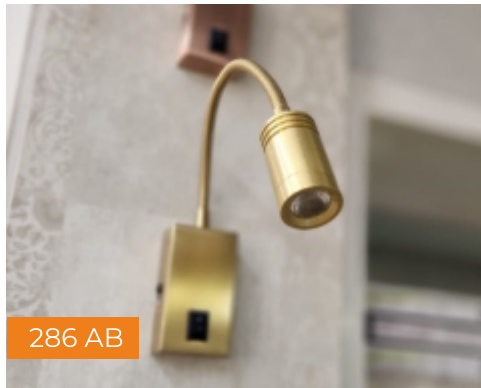

Bed Side Lamp (Warm White)

Antique Brass, Golden, Black & White Body

Watt	Size (mm)	MRP	Packing
3W(286 AB)	320 x 50 x 25	₹ 750/-	20 Pcs
3W(286 BL)	320 x 50 x 25	₹ 690/-	20 Pcs
3W(286 GD)	320 x 50 x 25	₹ 750/-	20 Pcs
5W(B518)	300 x 40 x 35	₹ 560/-	20 Pcs

GST 18% and Transport charges extra.

Wall Washer (Warm White)

Black Aluminium Body

Watt	Size (mm)	MRP	Packing (min.)
6W(105W)	170 x 70 x 120	₹ 1125/-	20 Pcs
6W(105B)	170 x 70 x 120	₹ 1125/-	20 Pcs
9W(360W)	118 x 118 x 165	₹ 3125/-	20 Pcs
9W(360B)	118 x 118 x 165	₹ 3125/-	20 Pcs

GST 18% and Transport charges extra.