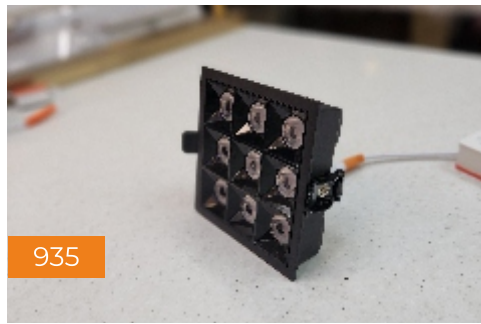

935

935

935

935

441

421

765

521

935 Linear Spotlight (3000K, 4000K)

White & Black Body | Recessed Downlight

Watt	Size (mm)	MRP	Packing (min.)
6W(935)	95 x 45 x 35	₹ 450/-	50 Pcs
10W(935)	140 x 45 x 35	₹ 525/-	50 Pcs
20W(935)	280 x 45 x 35	₹ 950/-	20 Pcs
4W(935)	74 x 74 x 35	₹ 500/-	100 Pcs
9W(935)	113 x 113 x 35	₹ 825/-	100 Pcs

GST 18% and Transport charges extra.

Spotlights (Nisch Lights)

White, Black Body. | 6K, 4K, 3K, RD, BL, GR, PK

Watt	Size (mm)	MRP	Packing (min.)
3W(441 R)	38 x 32	₹ 170/-	100 Pcs
3W(629)	38 x 32	₹ 190/-	100 Pcs
2W(522D)	32 x 17 x 25	₹ 65/-	100 Pcs
2W(521)	42 x 25 x 35	₹ 125/-	100 Pcs
3W(765)	60 x 14	₹ 250/-	100 Pcs
3W(421)	42 x 25 x 35	₹ 210/-	100 Pcs
1W(421)	32 x 17 x 25	₹ 130/-	100 Pcs

GST 18% and Transport charges extra.