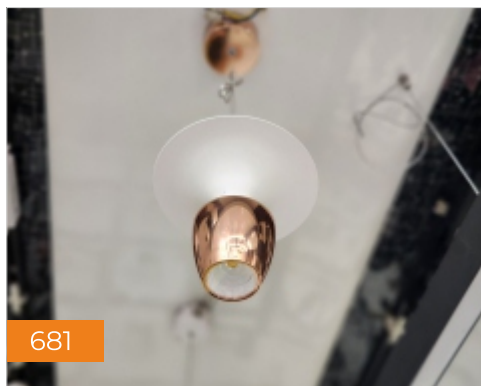

HANGING LIGHTS

681