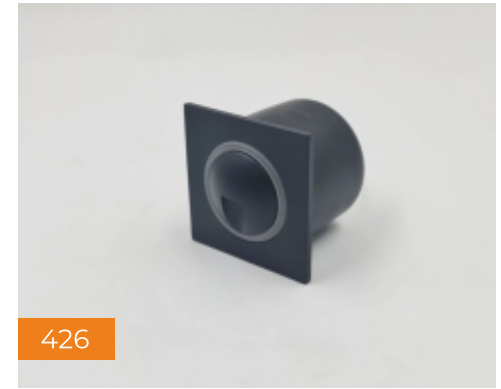

426

525 Foot Lights (Warm White)

Grey, Black and White Body.

Watt	Size (mm)	MRP	Packing (min.)
3W (525)	85 x 85 x 40	₹ 415/-	50 Pcs
3W (525 S)	85 x 85 x 48	₹ 600/-	50 Pcs
5W (525)	125 x 85 x 42	₹ 600/-	50 Pcs
6W (525)	180 x 85 x 40	₹ 750/-	50 Pcs
5W (526)	125 x 85 x 42	₹ 600/-	50 Pcs