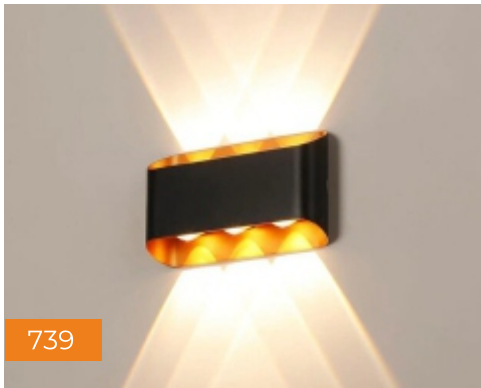

739

739

139

139

739

739

029

029

739 Wall Washer (Warm White)

Black Body | Rose Gold Reflector

Watt	Size (mm)	MRP	Packing (min.)
2W(739)	85 x 95 x 38	₹ 640/-	50 Pcs
4W(739)	115 x 95 x 38	₹ 765/-	50 Pcs
6W(739)	180 x 95 x 38	₹ 900/-	20 Pcs
8W(739)	235 x 95 x 38	₹ 1100/-	20 Pcs

GST 18% and Transport charges extra.

Wall Light (Warm White)

Black Aluminium Body

Watt	Size (mm)	MRP	Packing (min.)
4+3W(139)	120 x 125 x 35	₹ 815/-	20 Pcs
6+6W(139)	160 x 160 x 35	₹ 1065/-	20 Pcs
3W(029)	130 x 50 x 45	₹ 725/-	20 Pcs
12W(029)	195 x 65 x 45	₹ 1038/-	20 Pcs

GST 18% and Transport charges extra.