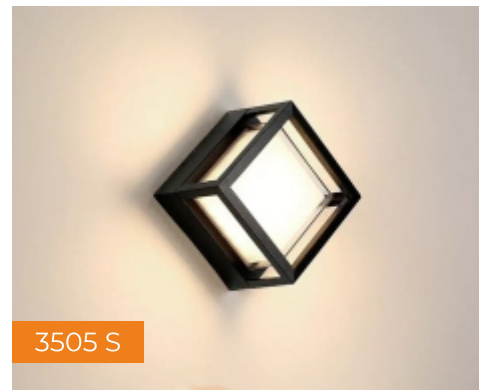

3705 S

3505 R

3505 S