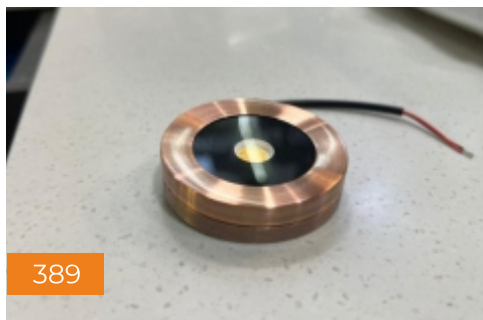

STRIKER LIGHTS

389

389

935

935

787

787

787

787

Striker Light (Aluminium Body)

White, Warm White, Neutral White, Red, Green, Blue

Watt	Body	Size (mm)	MRP	Packing
3W(389)	BL, WH	60 x 14	₹ 265/-	50 Pcs
3W(389)	AB, GD	80 x 16	₹ 400/-	50 Pcs
5W(389)	BL, WH	80 x 16	₹ 400/-	50 Pcs
5W(389)	AB, GD	80 x 16	₹ 400/-	50 Pcs
2W(889)	55 x 10	55 x 10	₹ 950/-	20 Pcs
3W(889)	68 x 14	68 x 14	₹ 500/-	100 Pcs
5W(889)	88 x 18	88 x 18	₹ 825/-	100 Pcs
6W(889)	88 x 18	88 x 18	₹ 300/-	100 Pcs

Striker Light (Aluminium Body)

White, Black Body. | 6K, 4K, 3K, RD, BL, GR, PK

Watt	Body	Size (mm)	MRP	Packing
3W(787)	Black	38 x 18	₹ 230/-	100 Pcs
3W(787)	Copper	38 x 18	₹ 250/-	100 Pcs
5W(787)	Golden	38 x 18	₹ 250/-	100 Pcs

GST 18% and Transport charges extra.