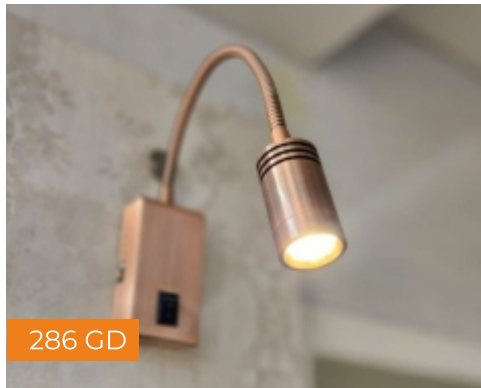

286 AB

B518

286 GD