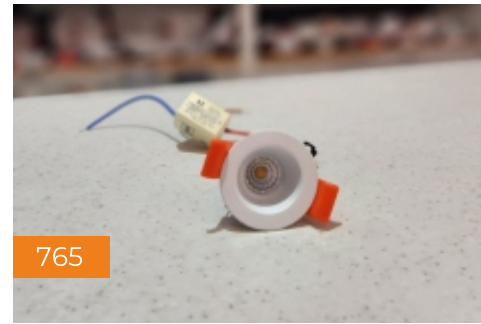

935

935

935

935

441

421

765

521

935 Linear Spotlight (3000K, 4000K)

White & Black Body | Recessed Downlight

Watt	Size (mm)	MRP	Packing (min.)
6W(935)	95 x 45 x 35	₹ 450/-	50 Pcs
10W(935)	140 x 45 x 35	₹ 525/-	50 Pcs
20W(935)	280 x 45 x 35	₹ 950/-	20 Pcs
4W(935)	74 x 74 x 35	₹ 500/-	100 Pcs
9W(935)	113 x 113 x 35	₹ 825/-	100 Pcs

GST 18% and Transport charges extra.

Spotlights (Nisch Lights)

White, Black Body. | 6K, 4K, 3K, RD, BL, GR, PK

Watt	Size (mm)	MRP	Packing (min.)
3W(441 R)	38 x 32	₹ 170/-	100 Pcs
3W(629)	38 x 32	₹ 190/-	100 Pcs
2W(522D)	32 x 17 x 25	₹ 65/-	100 Pcs
2W(521)	42 x 25 x 35	₹ 125/-	100 Pcs
3W(765)	60 x 14	₹ 250/-	100 Pcs
3W(421)	42 x 25 x 35	₹ 210/-	100 Pcs
1W(421)	32 x 17 x 25	₹ 130/-	100 Pcs

GST 18% and Transport charges extra.