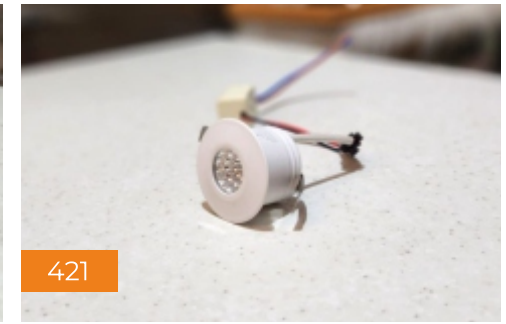

935

935

935

935

441

421

765

521

935 Linear Spotlight (3000K, 4000K)

White & Black Body | Recessed Downlight

Watt	Size (mm)	MRP	Packing (min.)
6W(935)	95 x 45 x 35	₹ 450/-	50 Pcs
10W(935)	140 x 45 x 35	₹ 525/-	50 Pcs
20W(935)	280 x 45 x 35	₹ 950/-	20 Pcs
4W(935)	74 x 74 x 35	₹ 500/-	100 Pcs
9W(935)	113 x 113 x 35	₹ 825/-	100 Pcs

GST 18% and Transport charges extra.

Spotlights (Nisch Lights)

White, Black Body. | 6K, 4K, 3K, RD, BL, GR, PK

Watt	Size (mm)	MRP	Packing (min.)
3W(441 R)	38 x 32	₹ 170/-	100 Pcs
3W(629)	38 x 32	₹ 190/-	100 Pcs
2W(522D)	32 x 17 x 25	₹ 65/-	100 Pcs
2W(521)	42 x 25 x 35	₹ 125/-	100 Pcs
3W(765)	60 x 14	₹ 250/-	100 Pcs
3W(421)	42 x 25 x 35	₹ 210/-	100 Pcs
1W(421)	32 x 17 x 25	₹ 130/-	100 Pcs

GST 18% and Transport charges extra.