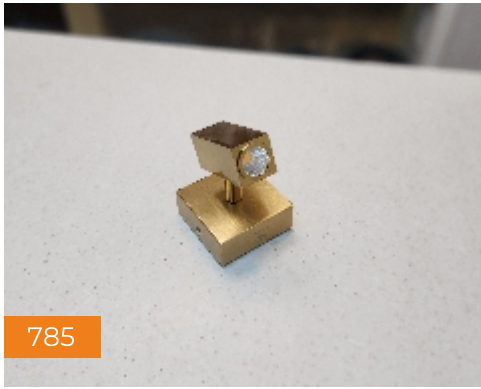

785

785

987

987

785

785

987

987

785 Wall Mirror Light (Warm White)

Rold Gold | Antique Brass

Watt	Size (mm)	MRP	Packing (min.)
5W(785)	90 x 70 x 35	₹ 850/-	20 Pcs
10W(785)	220 x 100 x 35	₹ 1750/-	20 Pcs
15W(785)	300 x 145 x 100	₹ 2440/-	10 Pcs

GST 18% and Transport charges extra.

987 Mirror Light (Warm White)

Rold Gold | Antique Brass

Watt	Size (mm)	MRP	Packing (min.)
5+2W(AB)	160 x 140 x 100	₹ 1425/-	20 Pcs
10+2W(AB)	300 x 145 x 100	₹ 2250/-	10 Pcs
5+2W(GD)	160 x 140 x 100	₹ 1425/-	20 Pcs
10+2W(GD)	300 x 145 x 100	₹ 2250/-	10 Pcs

GST 18% and Transport charges extra.