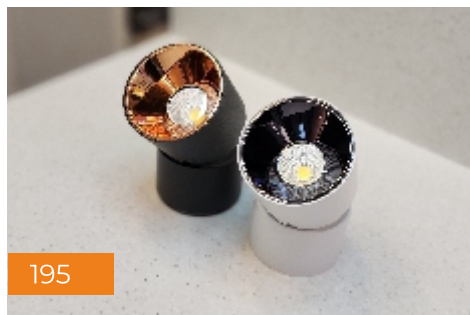

surface cylinder

392

392

492

501

195

677

677

792

Surface Cylinder (3000K, 4000K)

Black & White | Round & Square | 360° Tilttable

Watt	Size (mm)	MRP	Packing
3W(392)	35 x 58	₹ 340/-	100 Pcs
6W(392)	58 x 90	₹ 550/-	50 Pcs
12W(492)	74 x 110	₹ 800/-	50 Pcs
18W(592)	98 x 120	₹ 1060/-	20 Pcs
30W(592)	98 x 180	₹ 1750/-	20 Pcs
12W(501)	72 x 115	₹ 2125/-	50 Pcs

GST 18% and Transport charges extra.

Surface Cylinder (3000K, 4000K)

Black & White | Round & Square.

Watt	Size (mm)	MRP	Packing
12W(195)	72 x 115	₹ 840/-	50 Pcs
18W(195)	94 x 125	₹ 1090/-	20 Pcs
6W(677)	52 x 75	₹ 660/-	20 Pcs
12W(677)	72 x 90	₹ 950/-	20 Pcs
20W(677)	94 x 110	₹ 1250/-	20 Pcs
12W(792)	74 x 110	₹ 840/-	50 Pcs

GST 18% and Transport charges extra.