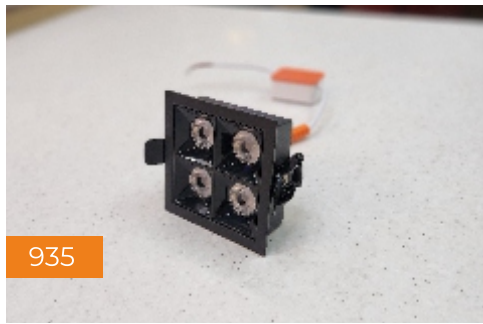

935

935

935

935

441

421

765

521

935 Linear Spotlight (3000K, 4000K)

White & Black Body | Recessed Downlight

Watt	Size (mm)	MRP	Packing (min.)
6W(935)	95 x 45 x 35	₹ 450/-	50 Pcs
10W(935)	140 x 45 x 35	₹ 525/-	50 Pcs
20W(935)	280 x 45 x 35	₹ 950/-	20 Pcs
4W(935)	74 x 74 x 35	₹ 500/-	100 Pcs
9W(935)	113 x 113 x 35	₹ 825/-	100 Pcs

GST 18% and Transport charges extra.

Spotlights (Nisch Lights)

White, Black Body. | 6K, 4K, 3K, RD, BL, GR, PK

Watt	Size (mm)	MRP	Packing (min.)
3W(441 R)	38 x 32	₹ 170/-	100 Pcs
3W(629)	38 x 32	₹ 190/-	100 Pcs
2W(522D)	32 x 17 x 25	₹ 65/-	100 Pcs
2W(521)	42 x 25 x 35	₹ 125/-	100 Pcs
3W(765)	60 x 14	₹ 250/-	100 Pcs
3W(421)	42 x 25 x 35	₹ 210/-	100 Pcs
1W(421)	32 x 17 x 25	₹ 130/-	100 Pcs

GST 18% and Transport charges extra.