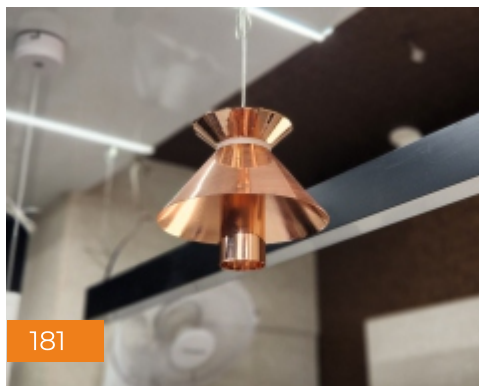

HANGING LIGHTS

681

181

481

381

281

392

183

382

Hanging Light (Warm White) Black, Grey & White Aluminium Body.

	Watt	Size (mm)	MRP	Packing (min.)
1.	3+5W(681)	140 x 140	₹ 1660/-	20 Pcs
2.	3+5W(181)	150 x 130	₹ 1660/-	20 Pcs
3.	3+5W(281)	56 x 110	₹ 1660/-	20 Pcs
4.	12W(392)	55 x 140	₹ 1060/-	20 Pcs
	18W(392)	65 x 155	₹ 1200/-	20 Pcs

GST 18% and Transport charges extra.

Hanging Light (Warm White) Black and White Body.

	Watt	Size (mm)	MRP	Packing (min.)
1.	8W(481)	260 x 150	₹ 1770/-	50 Pcs
2.	8W(381)	67 x 70	₹ 1500/-	50 Pcs
3.	6W(183)	90 x 150	₹ 1440/-	50 Pcs
4.	12W(382)	30 x 280	₹ 900/-	50 Pcs
	18W(382)	50 x 320	₹ 1190/-	50 Pcs

GST 18% and Transport charges extra.