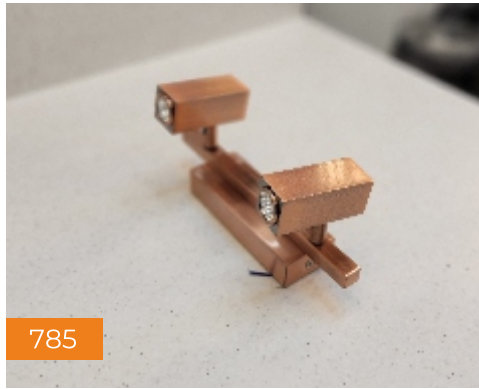

785

785

987

987

785

785

987

987

785 Wall Mirror Light (Warm White)

Rold Gold | Antique Brass

Watt	Size (mm)	MRP	Packing (min.)
5W(785)	90 x 70 x 35	₹ 850/-	20 Pcs
10W(785)	220 x 100 x 35	₹ 1750/-	20 Pcs
15W(785)	300 x 145 x 100	₹ 2440/-	10 Pcs

GST 18% and Transport charges extra.

987 Mirror Light (Warm White)

Rold Gold | Antique Brass

Watt	Size (mm)	MRP	Packing (min.)
5+2W(AB)	160 x 140 x 100	₹ 1425/-	20 Pcs
10+2W(AB)	300 x 145 x 100	₹ 2250/-	10 Pcs
5+2W(GD)	160 x 140 x 100	₹ 1425/-	20 Pcs
10+2W(GD)	300 x 145 x 100	₹ 2250/-	10 Pcs

GST 18% and Transport charges extra.