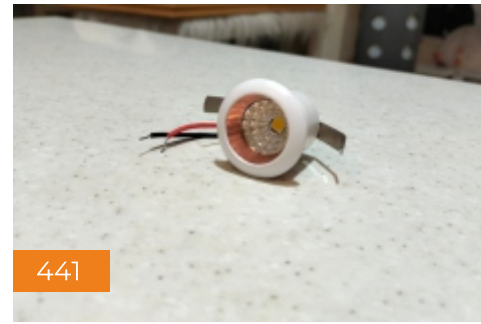

935

935

935

935

441

421

765

521

935 Linear Spotlight (3000K, 4000K)

White & Black Body | Recessed Downlight

Watt	Size (mm)	MRP	Packing (min.)
6W(935)	95 x 45 x 35	₹ 450/-	50 Pcs
10W(935)	140 x 45 x 35	₹ 525/-	50 Pcs
20W(935)	280 x 45 x 35	₹ 950/-	20 Pcs
4W(935)	74 x 74 x 35	₹ 500/-	100 Pcs
9W(935)	113 x 113 x 35	₹ 825/-	100 Pcs

GST 18% and Transport charges extra.

Spotlights (Nisch Lights)

White, Black Body. | 6K, 4K, 3K, RD, BL, GR, PK

Watt	Size (mm)	MRP	Packing (min.)
3W(441 R)	38 x 32	₹ 170/-	100 Pcs
3W(629)	38 x 32	₹ 190/-	100 Pcs
2W(522D)	32 x 17 x 25	₹ 65/-	100 Pcs
2W(521)	42 x 25 x 35	₹ 125/-	100 Pcs
3W(765)	60 x 14	₹ 250/-	100 Pcs
3W(421)	42 x 25 x 35	₹ 210/-	100 Pcs
1W(421)	32 x 17 x 25	₹ 130/-	100 Pcs

GST 18% and Transport charges extra.