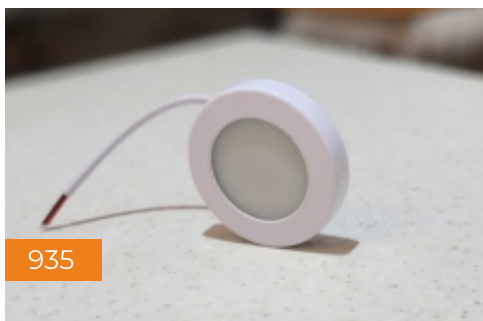

STRIKER LIGHTS

389

389

935

935

787

787

787

787

Striker Light (Aluminium Body)

White, Warm White, Neutral White, Red, Green, Blue

Watt	Body	Size (mm)	MRP	Packing
3W(389)	BL, WH	60 x 14	₹ 265/-	50 Pcs
3W(389)	AB, GD	80 x 16	₹ 400/-	50 Pcs
5W(389)	BL, WH	80 x 16	₹ 400/-	50 Pcs
5W(389)	AB, GD	80 x 16	₹ 400/-	50 Pcs
2W(889)	55 x 10	55 x 10	₹ 950/-	20 Pcs
3W(889)	68 x 14	68 x 14	₹ 500/-	100 Pcs
5W(889)	88 x 18	88 x 18	₹ 825/-	100 Pcs
6W(889)	88 x 18	88 x 18	₹ 300/-	100 Pcs

Striker Light (Aluminium Body)

White, Black Body. | 6K, 4K, 3K, RD, BL, GR, PK

Watt	Body	Size (mm)	MRP	Packing
3W(787)	Black	38 x 18	₹ 230/-	100 Pcs
3W(787)	Copper	38 x 18	₹ 250/-	100 Pcs
5W(787)	Golden	38 x 18	₹ 250/-	100 Pcs

GST 18% and Transport charges extra.