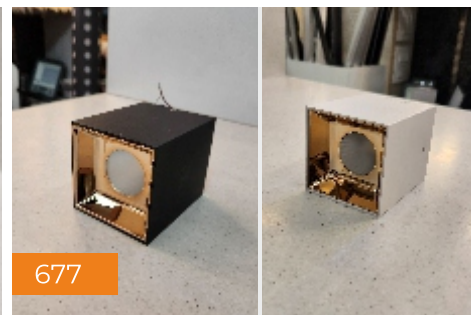

surface cylinder

392

392

492

501

195

677

677

792

Surface Cylinder (3000K, 4000K)

Black & White | Round & Square | 360° Tilttable

Watt	Size (mm)	MRP	Packing
3W(392)	35 x 58	₹ 340/-	100 Pcs
6W(392)	58 x 90	₹ 550/-	50 Pcs
12W(492)	74 x 110	₹ 800/-	50 Pcs
18W(592)	98 x 120	₹ 1060/-	20 Pcs
30W(592)	98 x 180	₹ 1750/-	20 Pcs
12W(501)	72 x 115	₹ 2125/-	50 Pcs

GST 18% and Transport charges extra.

Surface Cylinder (3000K, 4000K)

Black & White | Round & Square.

Watt	Size (mm)	MRP	Packing
12W(195)	72 x 115	₹ 840/-	50 Pcs
18W(195)	94 x 125	₹ 1090/-	20 Pcs
6W(677)	52 x 75	₹ 660/-	20 Pcs
12W(677)	72 x 90	₹ 950/-	20 Pcs
20W(677)	94 x 110	₹ 1250/-	20 Pcs
12W(792)	74 x 110	₹ 840/-	50 Pcs

GST 18% and Transport charges extra.