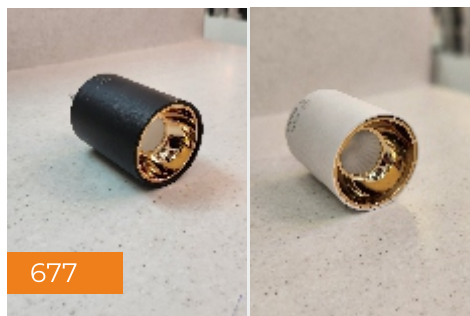

677

792

Surface Cylinder (3000K, 4000K)

Black & White | Round & Square | 360° Tilttable

Watt	Size (mm)	MRP	Packing
3W (392)	35 x 58	₹ 340/-	100 Pcs
6W (392)	58 x 90	₹ 550/-	50 Pcs
12W (492)	74 x 110	₹ 800/-	50 Pcs
18W (592)	98 x 120	₹ 1060/-	20 Pcs
30W (592)	98 x 180	₹ 1750/-	20 Pcs
12W (501)	72 x 115	₹ 2125/-	50 Pcs