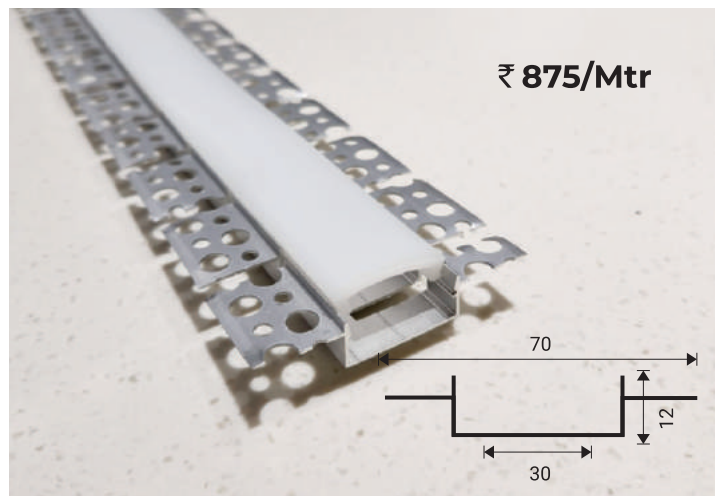

**7070 C** | 70x70 mm | Box: 30 Mtr

*Flexible* **RIMLESS** ALUMINIUM PROFILE

**XT 729** | 12x12 mm | Box: 150 Mtr

**XT 733** | 16x12 mm | Box: 150 Mtr

**XT 737** | 20x14 mm | Box: 120 Mtr

**XT 740** | 30x12 mm | Box: 120 Mtr