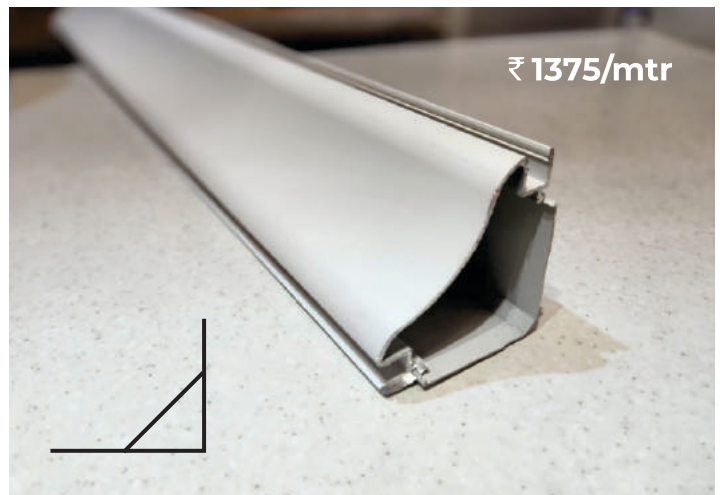

**7070 C** | 70x70 mm | Box: 30 Mtr

*Flexible* **RIMLESS** ALUMINIUM PROFILE

**XT 729** | 12x12 mm | Box: 150 Mtr

**XT 733** | 16x12 mm | Box: 150 Mtr

**XT 737** | 20x14 mm | Box: 120 Mtr

**XT 740** | 30x12 mm | Box: 120 Mtr