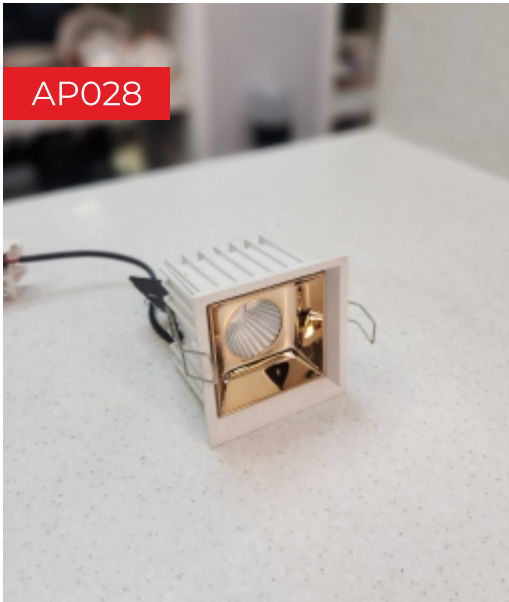

O=Outer C=Cutting H=Height

AP028

AP028

Linea Spotlight (3000K, 4000K, 6000K)

White Aluminium Body | Black and RoseGold Reflector.

Watt	Outer	Cutting	Height	3K 4K 6K	Packing
12W(BL)	90 mm	80 mm	75 mm	₹ 1250	50 Pc
24W(BL)	160 mm	42 mm	75 mm	₹ 2375	50 Pc
12W(RG)	90 mm	80 mm	75 mm	₹ 1375	50 Pc
24W(RG)	160 mm	42 mm	75 mm	₹ 2625	50 Pc