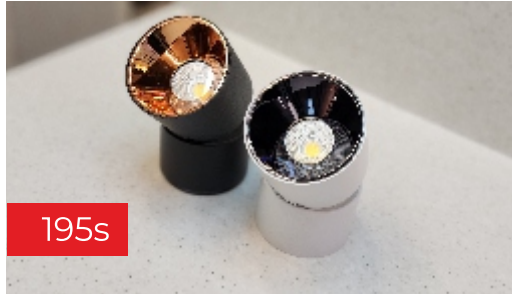

O=Outer C=Cutting H=Height

195r

195s

195

677

677

Surface Cylinder (6000K, 4000K, 3000K)

Black & White Aluminium Body | PerlBlack & RoseGold Reflector