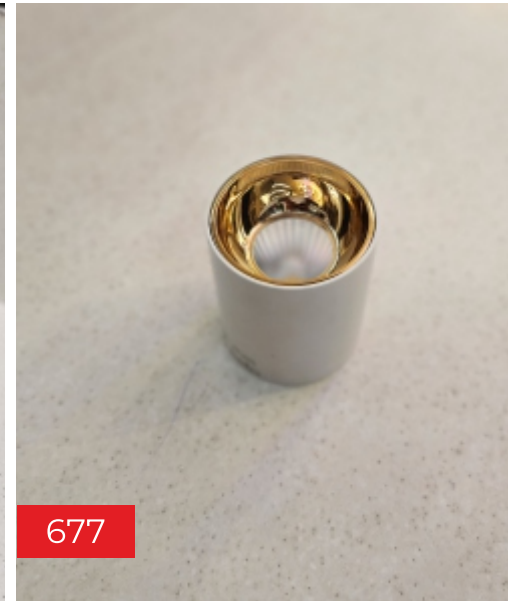

O=Outer C=Cutting H=Height

195r

195s

195

677

677

Surface Cylinder (6000K, 4000K, 3000K)

Black & White Aluminium Body | PerlBlack & RoseGold Reflector