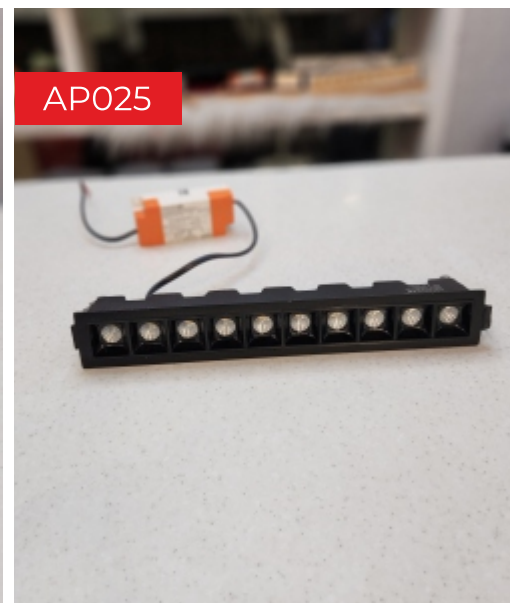

O=Outer C=Cutting H=Height

AP025

AP025

AP025

AP025

AP025 Linea Spotlight (3000K, 4000K, 6000K)

Black & White Aluminium Body

Watt	Outer	Cutting	Height	Price	Packing
3W	44 mm	35 mm	40 mm	₹ 590	50 Pc
5W	74 mm	35 mm	40 mm	₹ 815	50 Pc
12W	146 mm	35 mm	40 mm	₹ 1125	50 Pc
24W	280 mm	35 mm	40 mm	₹ 2625	50 Pc