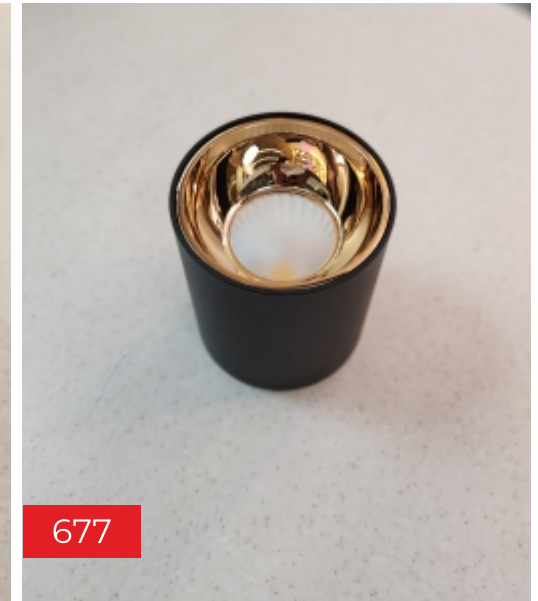

O=Outer C=Cutting H=Height

195r

195s

195

677

677

Surface Cylinder (6000K, 4000K, 3000K)

Black & White Aluminium Body | PerlBlack & RoseGold Reflector